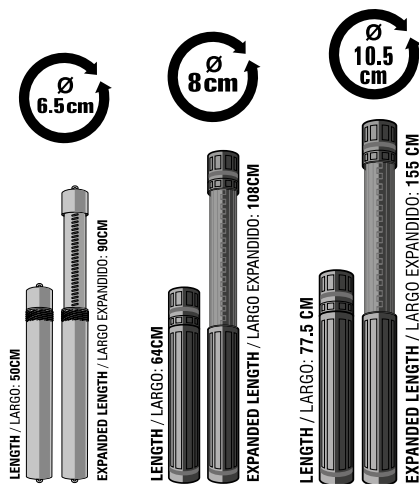

ST-06633

U Set 3 Pcs/Pzs 1/24