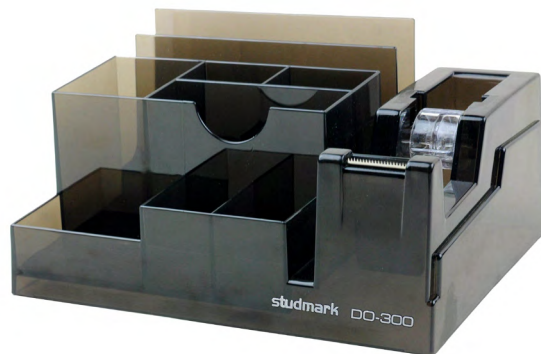

Pc/Pz 1/24

Desk organizers / Organizadores de escritorio

ST-DO-300

Pc/Pza 1/36

A

7 453015 113320 2

H : Smoke / Ahumado

7 453015 113361 5