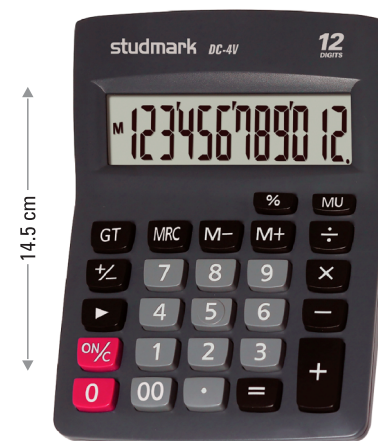

1/10/80

10 cm