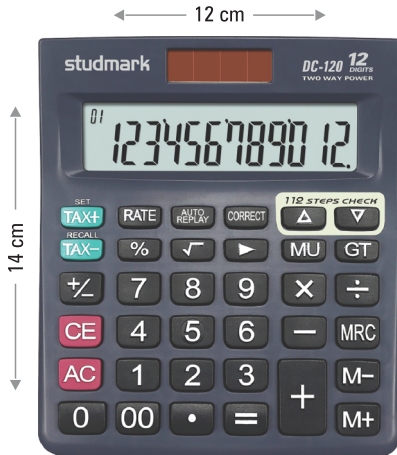

DC-120

12 Digits
Digitos

Utility margin

MU Margen de Utilidad

GT Grand total
Gran total

TAX Taxes
RATE Impuestos

AUTO REPLAY Function
Función

Rounding & Decimal place selectors.
Selectores de Redondeo y de Lugar decimal.