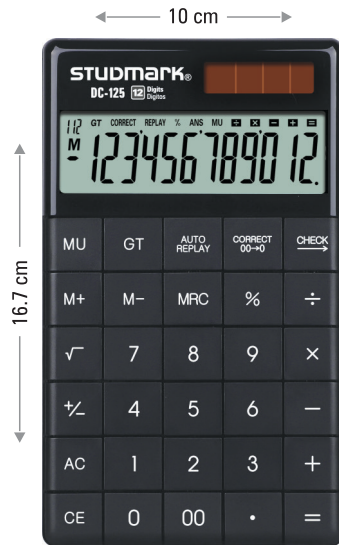

Scientific Calculator

CALCULADORAS CIENTÍFICAS

FC-82MS

240 Functions
Funciones

12 Digits
12 Dígitos

Displays expressions in two lines
Muestra las expresiones en dos líneas

Easy function menu
Fácil menú de funciones

U Pc/Pza 1/20/80

Desktop Calculators

CALCULADORAS DE ESCRITORIO

DC-1400

14 Digits
Dígitos

112 Check & Correct Steps
Pasos de Chequeo y Corrección

M+ M- Memory
MRC Memoria

GT Grand total
Gran total

AUTO REPLAY Function
Función

Support
Soporte

U Pc/Pza 1/10/60

Desktop Calculators

CALCULADORAS DE ESCRITORIO

DC-125

12 Digits
Dígitos

112 Check & Correct Steps
Pasos de Chequeo y Corrección

M+ M- Memory
MRC Memoria

Utility margin
MU Margen de Utilidad

GT Grand total
Gran total

AUTO REPLAY Function
Función

U Pc/Pza 1/20/120

DC-1611

12 Digits
Dígitos

112 Check & Correct Steps
Pasos de Chequeo y Corrección

M+ M- Memory
MRC Memoria

Utility margin
MU Margen de Utilidad

GT Grand total
Gran total

AUTO REPLAY Function
Función

U Pc/Pza 1/10/60