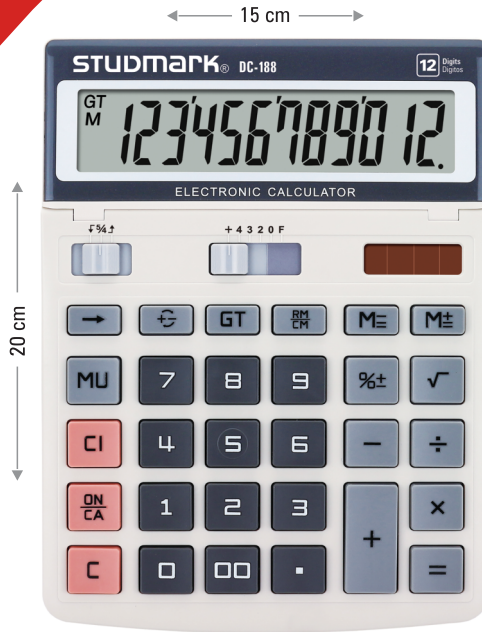

Desktop Calculators

CALCULADORAS DE ESCRITORIO

DC-188

12 Digits
Dígitos

112 Check & Correct Steps
Pasos de Chequeo y Corrección

Utility margin
MU Margen de Utilidad

GT Grand total
Gran total

Rounding & Decimal place selectors.
Selectores de Redondeo y de Lugar decimal.

1/10/60

Desktop Calculators

CALCULADORAS DE ESCRITORIO

DC-512

12 Digits
Dígitos

112 Check & Correct Steps
Pasos de Chequeo y Corrección

M- M+ Memory
MRC Memoria

Utility margin
MU Margen de Utilidad

GT Grand total
Gran total

AUTO REPLAY Function
Función