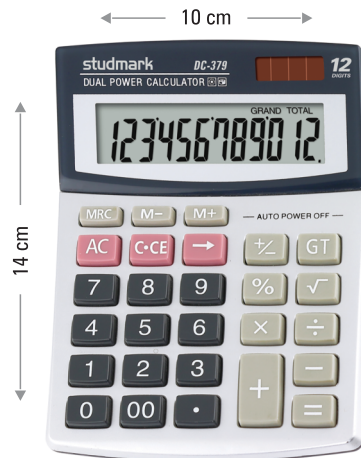

DC-379

12 Digits
Dígitos

M- M+ Memory
MRC Memoria

Key
Tecla

GT Grand total
Gran total