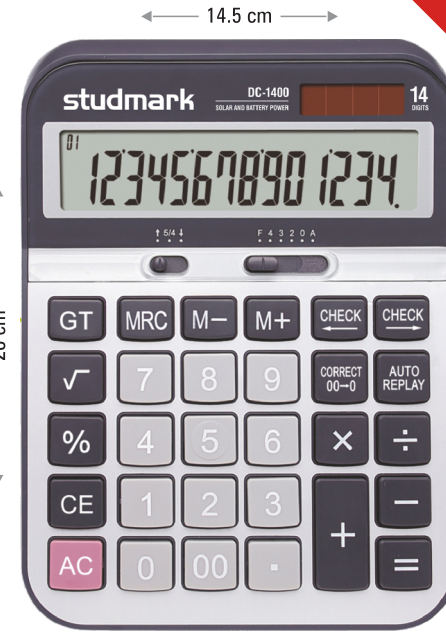

DC-1400

14 Digits
Dígitos

112 Check & Correct Steps
Pasos de Chequeo y Corrección

M+ M- Memory
MRC Memoria

GT Grand total
Gran total

AUTO REPLAY Function
Función

Support
Soporte

U Pc/Pza 1/10/60

Desktop Calculators

CALCULADORAS DE ESCRITORIO

DC-125

12 Digits
Dígitos

112 Check & Correct Steps
Pasos de Chequeo y Corrección

M+ M- Memory
MRC Memoria

Utility margin
MU Margen de Utilidad

GT Grand total
Gran total

AUTO REPLAY Function
Función