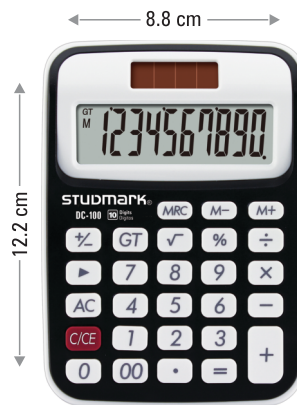

U Pc/Pza 1/40/160

DC-100

10 Digits
Dígitos

M+ M- Memory
MRC Memoria

Key
Tecla

GT Grand total
Gran total

U Pc/Pza 1/20/160