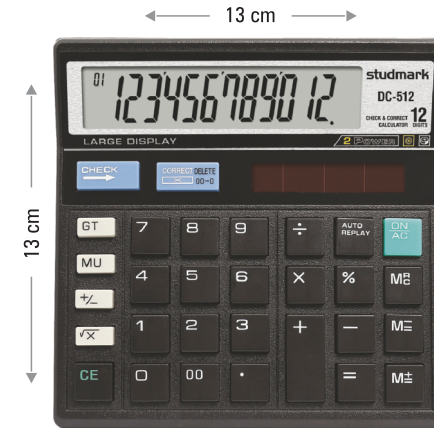

Desktop Calculators

CALCULADORAS DE ESCRITORIO

DC-188

12 Digits
Dígitos

112 Check & Correct Steps
Pasos de Chequeo y Corrección

Utility margin
MU Margen de Utilidad

GT Grand total
Gran total

Rounding & Decimal place selectors.
Selectores de Redondeo y de Lugar decimal.

1/10/60

Desktop Calculators

CALCULADORAS DE ESCRITORIO

DC-512

12 Digits
Dígitos

112 Check & Correct Steps
Pasos de Chequeo y Corrección

M- M+ Memory
MRC Memoria

Utility margin
MU Margen de Utilidad

GT Grand total
Gran total

AUTO REPLAY Function
Función

1/20/120

DC-379

12 Digits
Dígitos

M- M+ Memory
MRC Memoria

Key
Tecla

GT Grand total
Gran total

1/10/80

10 cm

1/10/80

DC-4V

12 Digits
Dígitos

M- M+ Memory
MRC Memoria

Key
Tecla

Utility margin
MU Margen de Utilidad

GT Grand total
Gran total