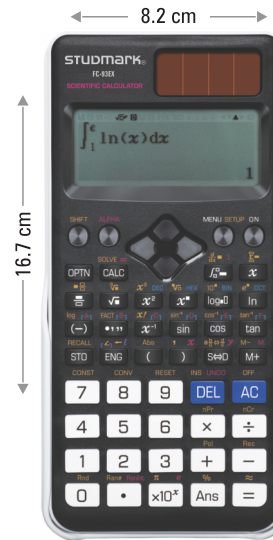

Scientific Calculator CALCULADORA CIENTÍFICA

FC-93EX

498
Functions
Funciones

12 Digits
12 Dígitos

Displays
expressions
as in a book
Muestra las
expresiones
como en
un libro

Easy function
menu
Fácil menú
de funciones

Pc/Pza 1/20/80

FC-91ES

417
Functions
Funciones

12 Digits
12 Dígitos

Displays
expressions
as in a book
Muestra las
expresiones
como en
un libro

Easy function
menu
Fácil menú
de funciones

Pc/Pza 1/20/120

Scientific Calculator

CALCULADORAS CIENTÍFICAS

FC-82MS

240 Functions
Funciones

12 Digits
12 Dígitos

Displays expressions in two lines
Muestra las expresiones en dos líneas

Easy function menu
Fácil menú de funciones

U Pc/Pza 1/20/80