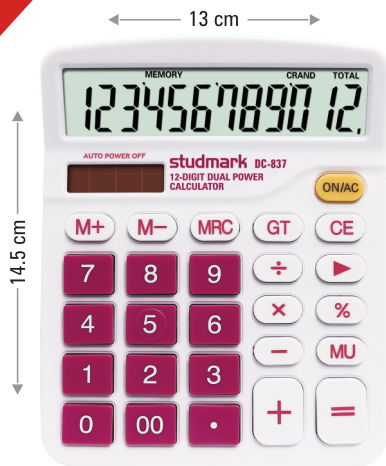

M- M+ Memory
MRC Memoria

Key
Tecla

Utility margin
MU Margen de Utilidad

GT Grand total
Gran total

Desktop Calculators

CALCULADORAS DE ESCRITORIO

DC-837

12 Digits
Dígitos

M+ M- Memory
MRC Memoria

Key
Tecla

GT Grand total
Gran total

U Pc/Pza 1/20/80

Hand Calculators

CALCULADORAS DE MANO

HC-109

8 Digits
Dígitos