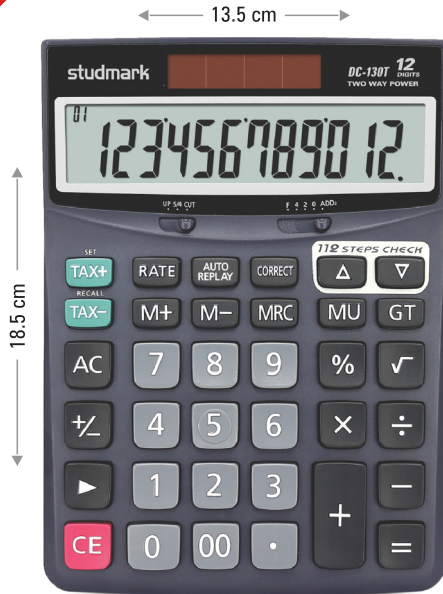

Desktop Calculators

CALCULADORAS DE ESCRITORIO

DC-130T

12 Digits
Digitos

Utility margin

MU Margen de Utilidad

GT Grand total
Gran total

TAX Taxes
RATE Impuestos

AUTO REPLAY Function
Función

Rounding & Decimal place selectors.
Selectores de Redondeo y de Lugar decimal.

112 Check & Correct steps
112 pasos de Chequeo y Corrección

1/10/60

Desktop Calculators

CALCULADORAS DE ESCRITORIO

DC-438

12 Digits
Digitos

M- M+ Memory
MRC Memoria

Key
Tecla

Utility margin
MU Margen de Utilidad

GT Grand total
Gran total