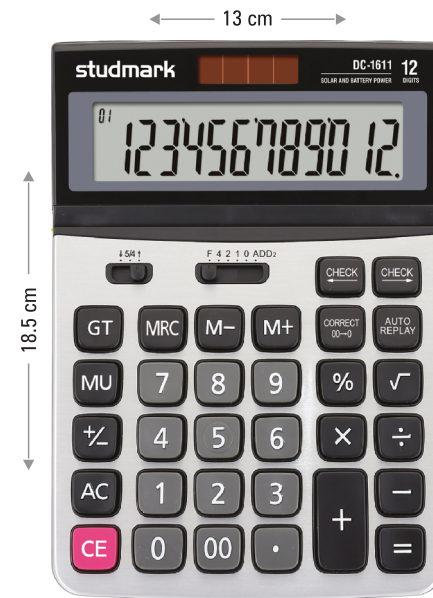

DC-1611

12 Digits
Dígitos

112 Check & Correct Steps
Pasos de Chequeo y Corrección

M+ M- Memory
MRC Memoria

Utility margin
MU Margen de Utilidad

GT Grand total
Gran total

AUTO REPLAY Function
Función