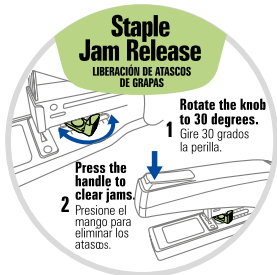

60%
POWER SAVING
60% MENOS DE
ESFUERZO