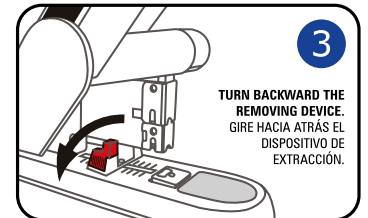

40%
POWER SAVING
40% MENOS DE
ESFUERZO

ST-PWS-130 Heavy Duty / Uso Pesado

U Pc/Pza 1/6

7 1453015 1157253

LEG LENGTH LARGO PATA	STAPLE GRAPA	SHEETS HOJAS
6mm	23/6	20
8mm	23/8	40
10mm	23/10	60
13mm	23/13	90
15mm	23/15	110
17mm	23/17	130

40%
POWER SAVING
40% MENOS DE
ESFUERZO

ST-PWS-190 Heavy Duty / Uso Pesado

U Pc/Pza 1/6

7 1453015 1157260

LEG LENGTH LARGO PATA	STAPLE GRAPA	SHEETS HOJAS
6mm	23/6	20
8mm	23/8	40
10mm	23/10	60
13mm	23/13	90
15mm	23/15	110
17mm	23/17	130
20mm	23/20	160
23mm	23/23	190