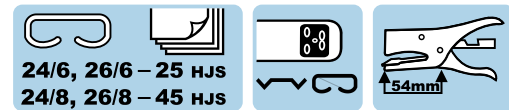

56mm

Metal plier staplers / Engrapadoras metálicas de pinza

ST-PS-150

U Pc/Pza 1/12/48

ST-PS-170

U Pc/Pza 1/12/36

ST-PS-56-A

U Pc/Pza 1/12/48