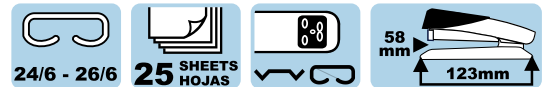

U Pc/Pza

	ST-MS-931 7 4 5 3 0 1 5 1 1 5 0 0 4 9		 1/12/72
	ST-MS-932 7 4 5 3 0 1 5 1 1 5 0 0 5 6		 1/12/72

Metalic staplers / Engrapadoras Metálicas

U Pc/Pza

ST-MS-006

U Pc/Pza 1/24/96

ST-04322-AX

U Pc/Pza 1/12/36