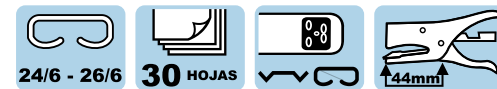

U Pc/Pza 1/12/48