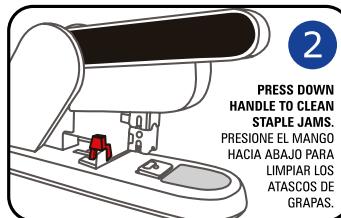

40%
POWER SAVING
40% MENOS DE
ESFUERZO

ST-PWS-130 Heavy Duty / Uso Pesado

U Pc/Pza 1/6

7 1453015 1157253

LEG LENGTH LARGO PATA	STAPLE GRAPA	SHEETS HOJAS
6mm	23/6	20
8mm	23/8	40
10mm	23/10	60
13mm	23/13	90
15mm	23/15	110
17mm	23/17	130

40%
POWER SAVING
40% MENOS DE
ESFUERZO

ST-PWS-190 Heavy Duty / Uso Pesado

U Pc/Pza 1/6

7 1453015 1157260

LEG LENGTH LARGO PATA	STAPLE GRAPA	SHEETS HOJAS
6mm	23/6	20
8mm	23/8	40
10mm	23/10	60
13mm	23/13	90
15mm	23/15	110
17mm	23/17	130
20mm	23/20	160
23mm	23/23	190