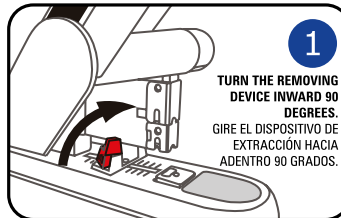

40%
POWER SAVING
40% MENOS DE
ESFUERZO

ST-PWS-130 Heavy Duty / Uso Pesado

U Pc/Pza 1/6

7 1453015 1157253

LEG LENGTH LARGO PATA	STAPLE GRAPA	SHEETS HOJAS
6mm	23/6	20
8mm	23/8	40
10mm	23/10	60
13mm	23/13	90
15mm	23/15	110
17mm	23/17	130

40%
POWER SAVING
40% MENOS DE
ESFUERZO

ST-PWS-190 Heavy Duty / Uso Pesado

U Pc/Pza 1/6

7 1453015 1157260

LEG LENGTH LARGO PATA	STAPLE GRAPA	SHEETS HOJAS
6mm	23/6	20
8mm	23/8	40
10mm	23/10	60
13mm	23/13	90
15mm	23/15	110
17mm	23/17	130
20mm	23/20	160
23mm	23/23	190