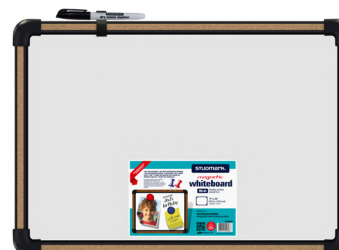

ST-WB-35 28 x 35.5 cm

Barcode	Unit
---------	------

7 453015 156942 1 Pc

1 74 53015 15694 9 24 Pcs

ST-WB-60 58.5 x 43 cm

Barcode	Unit
---------	------

7 453015 156959 1 Pc

1 74 53015 15695 6 24 Pcs