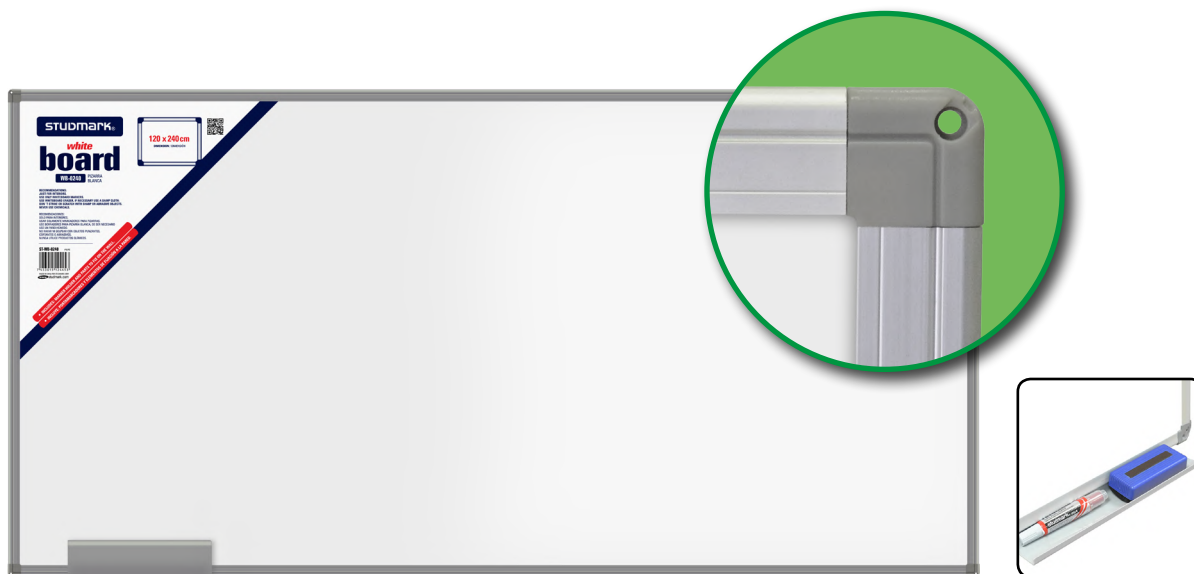

Whiteboards with aluminum frame / Pizarras blancas con marco de aluminio

ST-WB-6090 60 x 90 cm

Barcode	Unit
	1 Pc
	6 Pcs

ST-COB-90120 90 x 120 cm

Barcode	Unit
	1 Pc

ST-WB-0200 120 x 200 cm

Barcode	Unit
	1 Pc