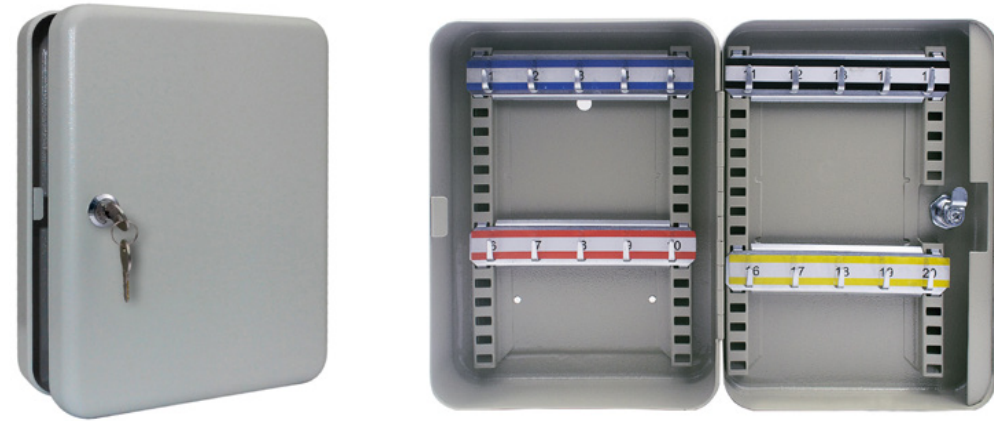

- Cash boxes
- Cajas de efectivo

ST-04704 10" / 25 x 18 x 9 mm

Pc/Pza 1/16

ST-04705 12" / 30 x 24 x 9 mm

Pc/Pza 1/10

- Key boxes
- Cajas de llaves

Key boxes / Cajas de llaves

Keytags included
Llaveros incluidos