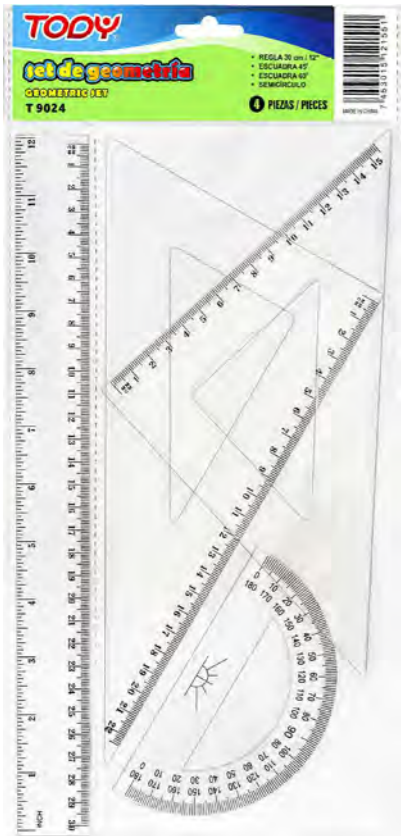

Set (4 pcs/pzs) 1/24/144

T9008 20 cm - 8"

Set (4 pcs/pzs) 1/24/144

T9011 20 cm - 8"

Set (4 pcs/pzs) 1/24/144

ST-06153 20 cm - 8"

Set (4 pcs/pzs) 1/36/288

- Geometry sets
- Juegos de geometría

Triangle sets / Juegos de escuadras

ST-06147

Set (2 pcs/pzs) 1/12/144

T9023 16 - 24 cm

Set (2pcs/pzs) 1/24/288

Geometry sets / Juegos de geometría

T9013 30 cm - 12"

Set (4pcs/pzs) 1/24/288

30cm / 12"

T9015 30 cm - 12"

Set (4pcs/pzs) 1/24/144

- Geometry sets
- Juegos de geometría

30cm / 12"

T9024 30 cm - 12"

U Set (4pcs/pzs) 1/24/144

T9026 30 cm - 12"