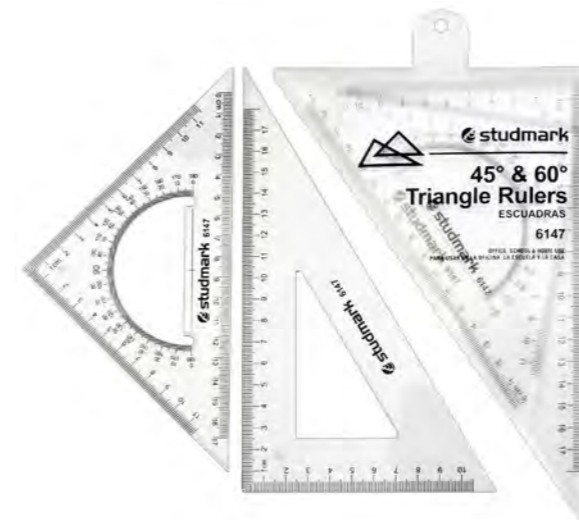

Set (4 pcs/pzs) 1/24/144

T9008 20 cm - 8"

Set (4 pcs/pzs) 1/24/144

T9011 20 cm - 8"

Set (4 pcs/pzs) 1/24/144

ST-06153 20 cm - 8"

Set (4 pcs/pzs) 1/36/288

- Geometry sets
- Juegos de geometría

Triangle sets / Juegos de escuadras

ST-06147

Set (2 pcs/pzs) 1/12/144

T9023 16 - 24 cm

Set (2pcs/pzs) 1/24/288

Geometry sets / Juegos de geometría

T9013 30 cm - 12"

Set (4pcs/pzs) 1/24/288